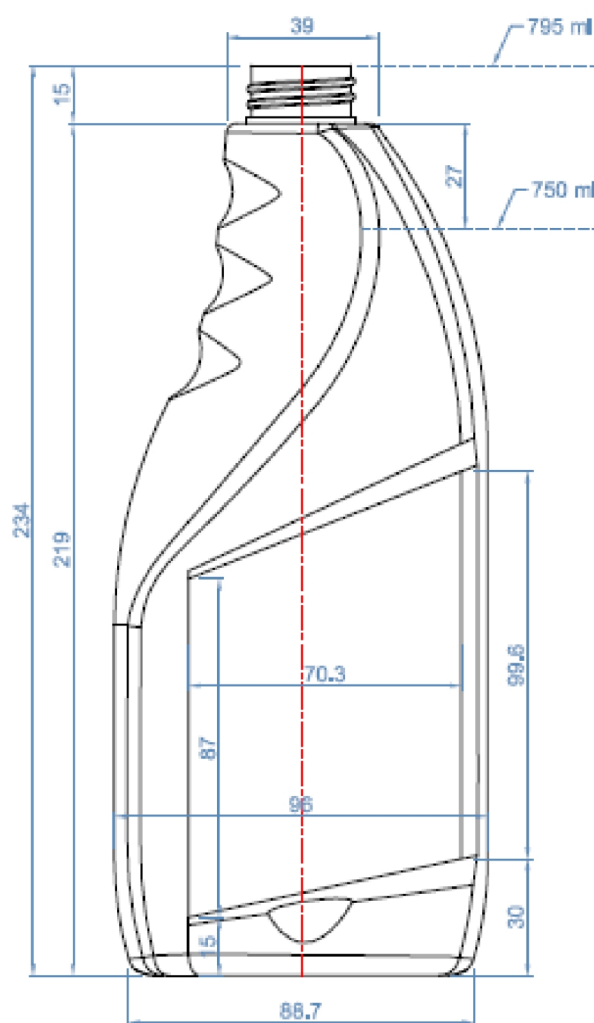

BEMA
LANŠKROUN S.R.O.

VÝSEK ETIKETY
Lahev SP 750 K - 750ml - 1:1

BEMA
LANŠKROUN S.R.O.

VÝSEK ETIKETY

Lahev SP 750 K - 750ml

BEMA LANŠKROUN S.R.O.

Dukelských hrdinů 1192, 563 01 Lanškroun, Česká republika, +420 734 600 351