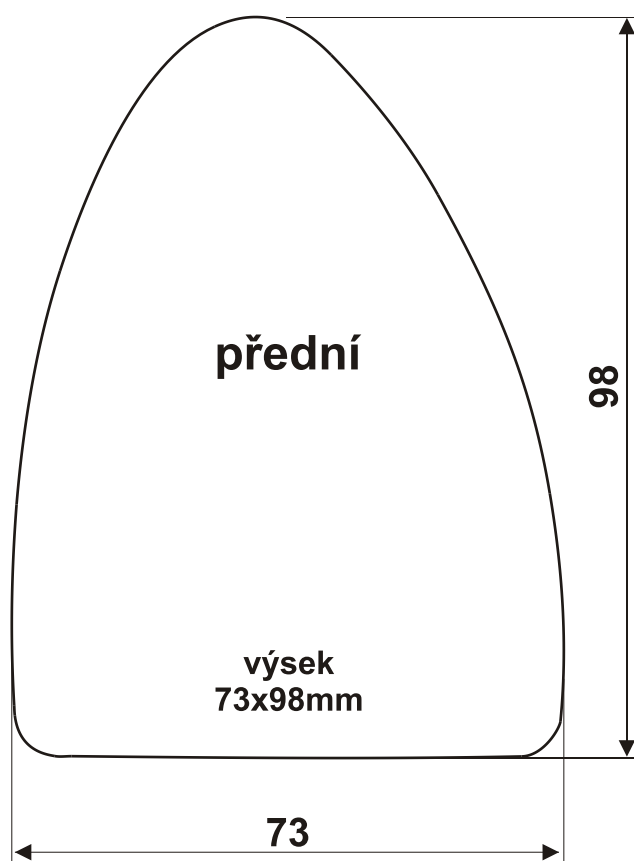

# VÝSEK ETIKETY LAHEV JARMILA 500ML - 1:1

**BEMA**  
LANŠKROUN S.R.O.

# VÝSEK ETIKETY LAHEV JARMILA 500ML - 1:1