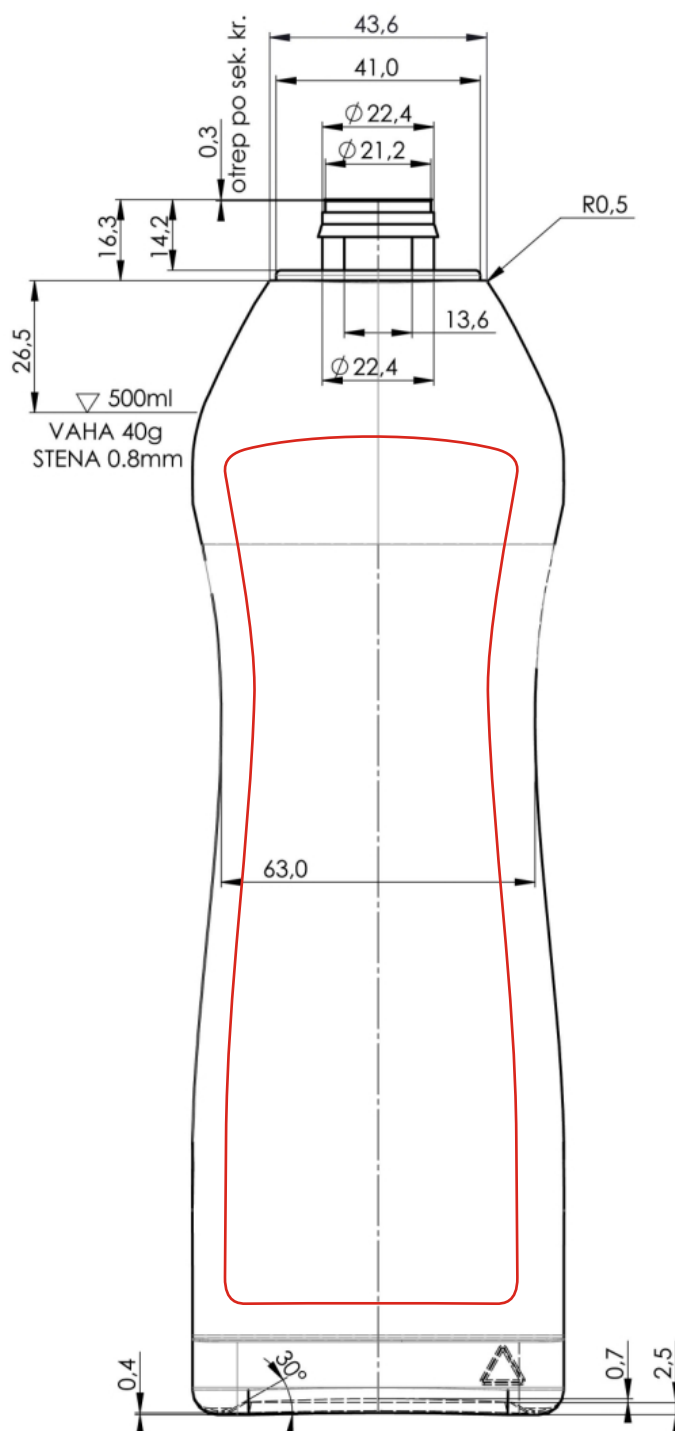

BEMA
LANŠKROUN S.R.O.

VÝSEK ETIKETY

Lahev JANA - 500ml

BEMA LANŠKROUN S.R.O.

Dukelských hrdinů 1192, 563 01 Lanškroun, Česká republika, +420 734 600 351