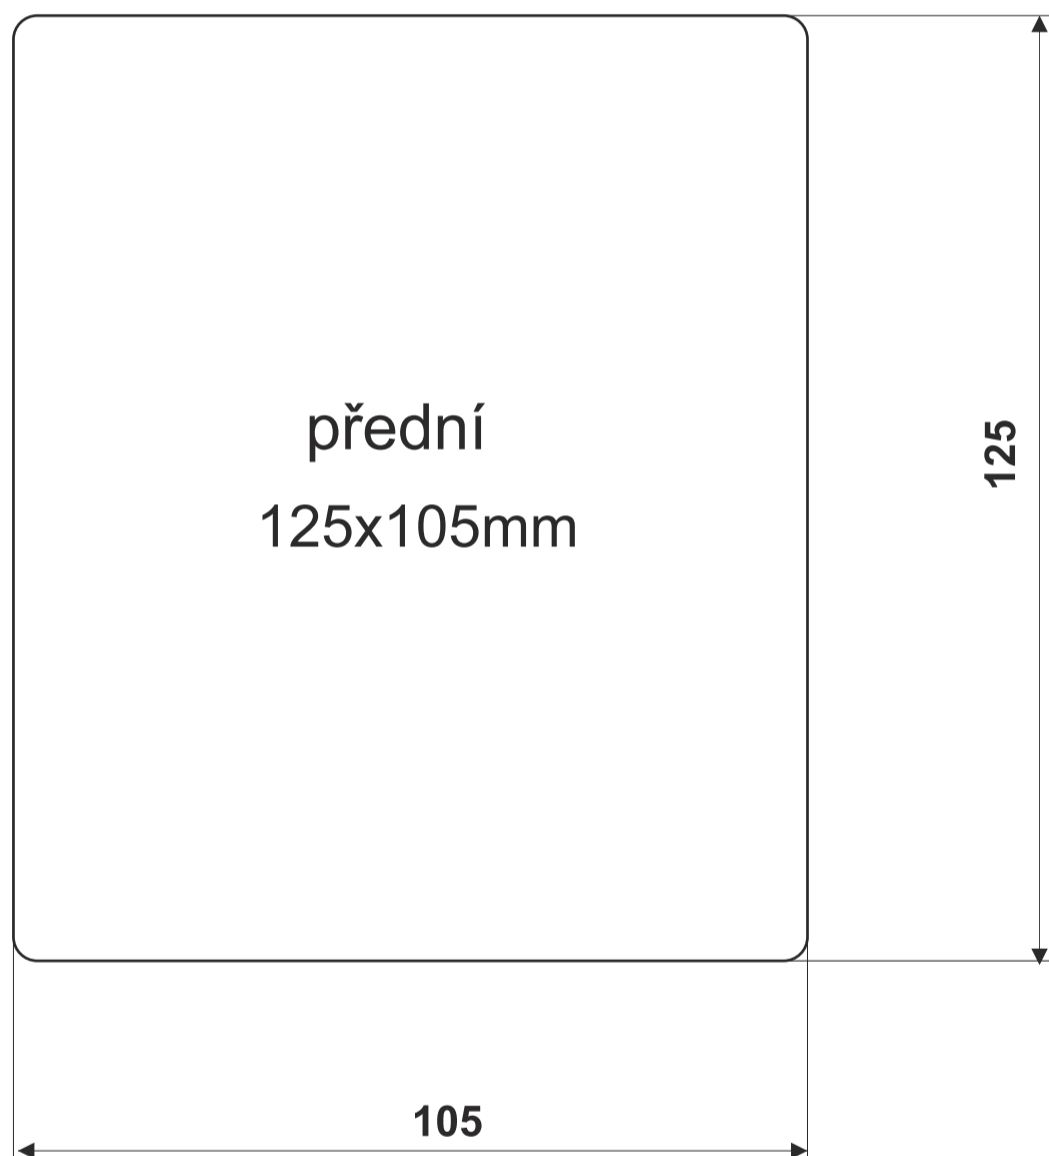

**BEMA**  
LANŠKROUN S.R.O.

**VÝSEK ETIKETY**  
**kanystr BIG 5L- 1:1**  
**(stohovatelný)**

**BEMA**  
LANŠKROUN S.R.O.

**VÝSEK ETIKETY**  
**kanistr BIG 5L- 1:1**  
**(stohovatelný)**