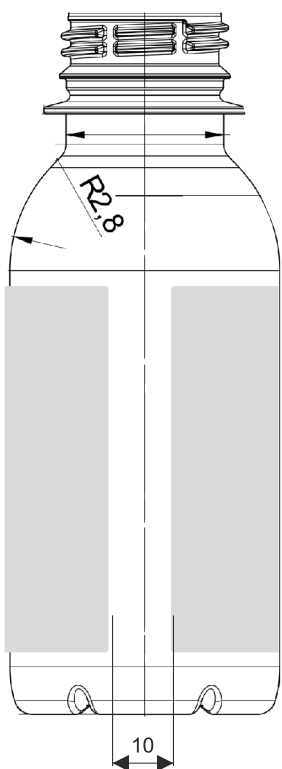

**BEMA**  
LANŠKROUN S.R.O.

**VÝSEK ETIKETY**  
**PET 1881 SA - 100ML- 1:1**

**BEMA**  
LANŠKROUN S.R.O.

**VÝSEK ETIKETY**  
**PET 1881 SA - 100ML- 1:1**

BEMA LANŠKROUN S.R.O.

Dukelských hrdinů 1192, 563 01 Lanškroun, Česká republika, +420 734 600 351