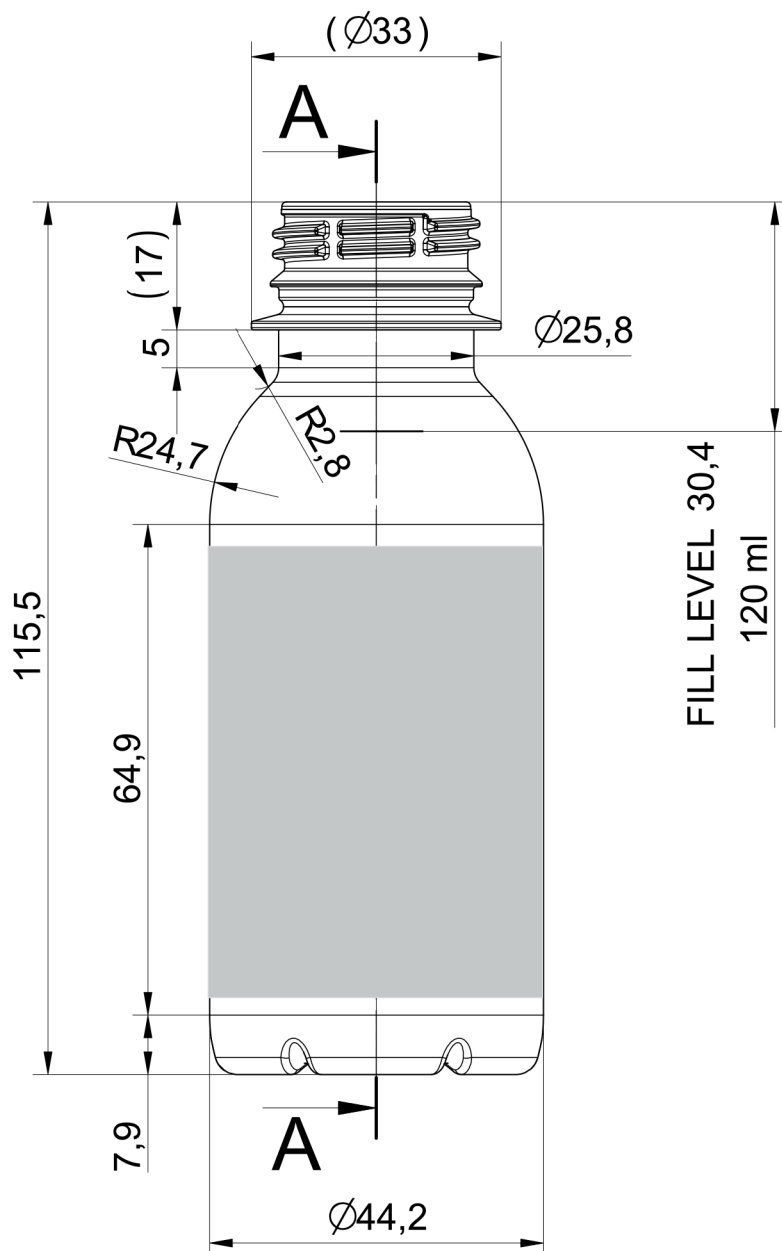

**BEMA**  
LANŠKROUN S.R.O.

**VÝSEK ETIKETY**  
**PET 1881 SA - 100ML- 1:1**

**BEMA**  
LANŠKROUN S.R.O.

**VÝSEK ETIKETY**  
**PET 1881 SA - 100ML- 1:1**

BEMA LANŠKROUN S.R.O.

Dukelských hrdinů 1192, 563 01 Lanškroun, Česká republika, +420 734 600 351