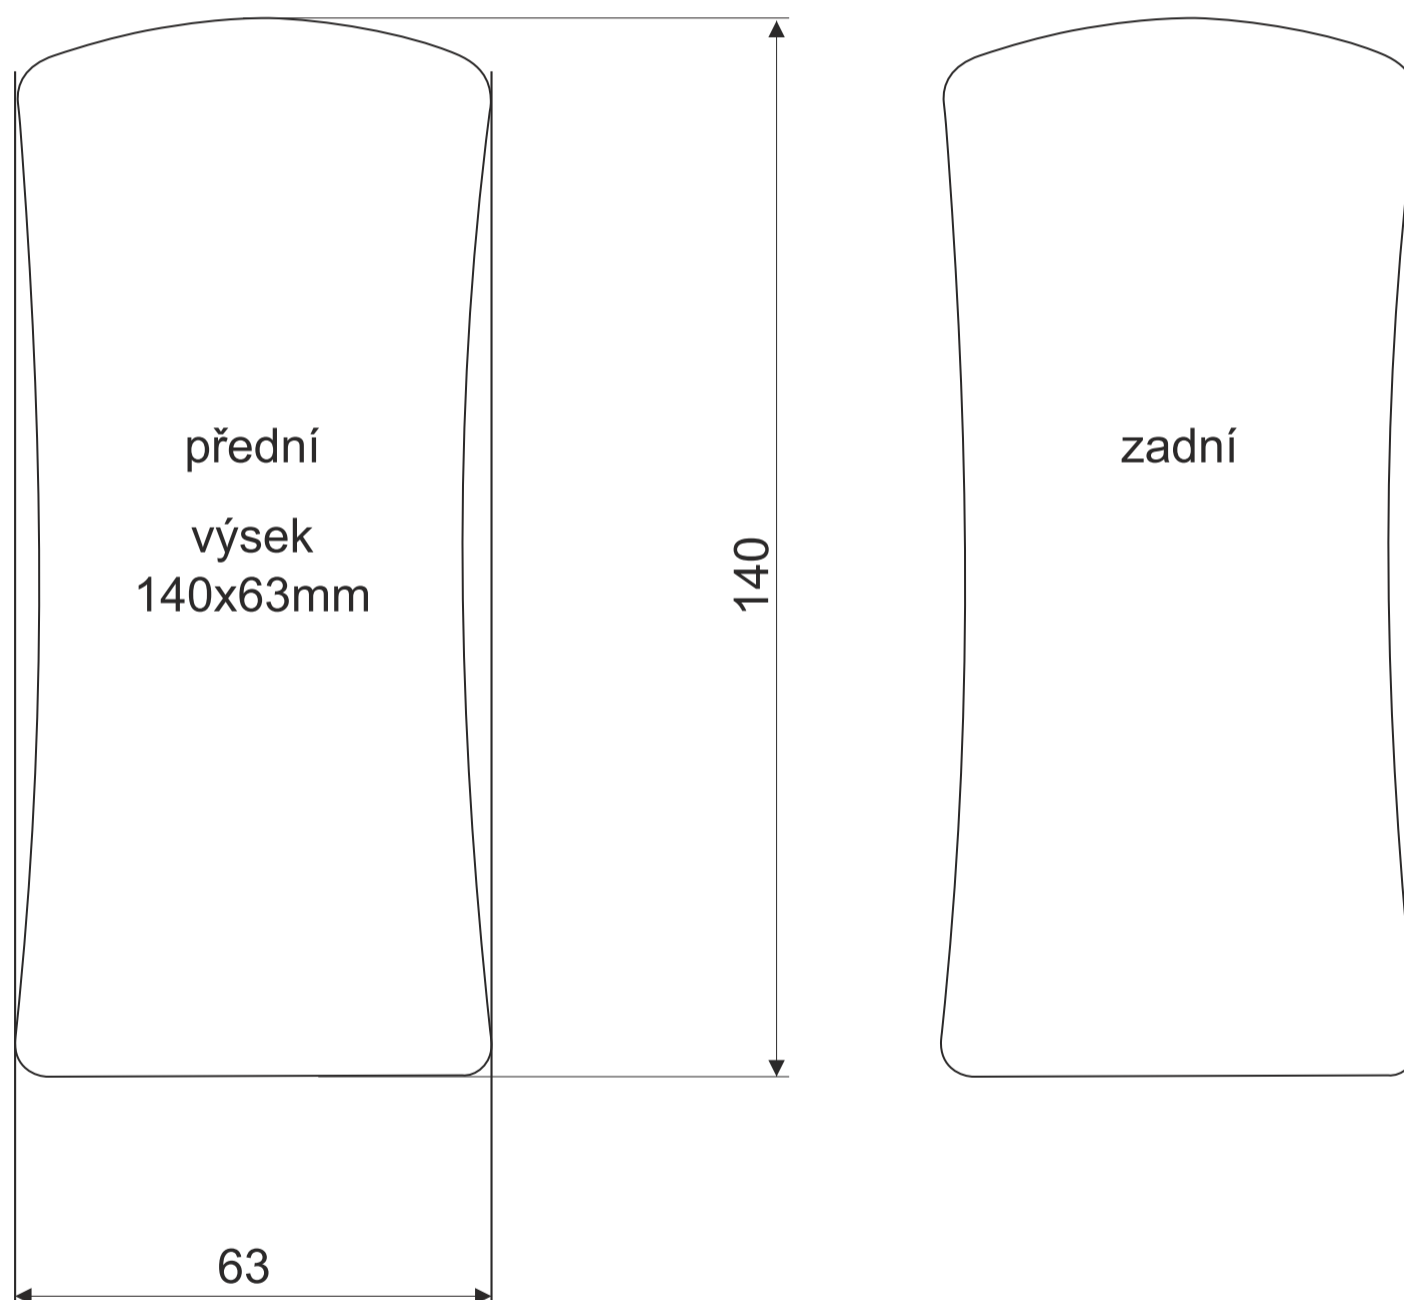

BEMA
LANŠKROUN S.R.O.

**VÝSEK ETIKETY
KAROLÍNA - 1L- 1:1**

BEMA
LANŠKROUN S.R.O.

**VÝSEK ETIKETY
KAROLÍNA - 1L- 1:1**