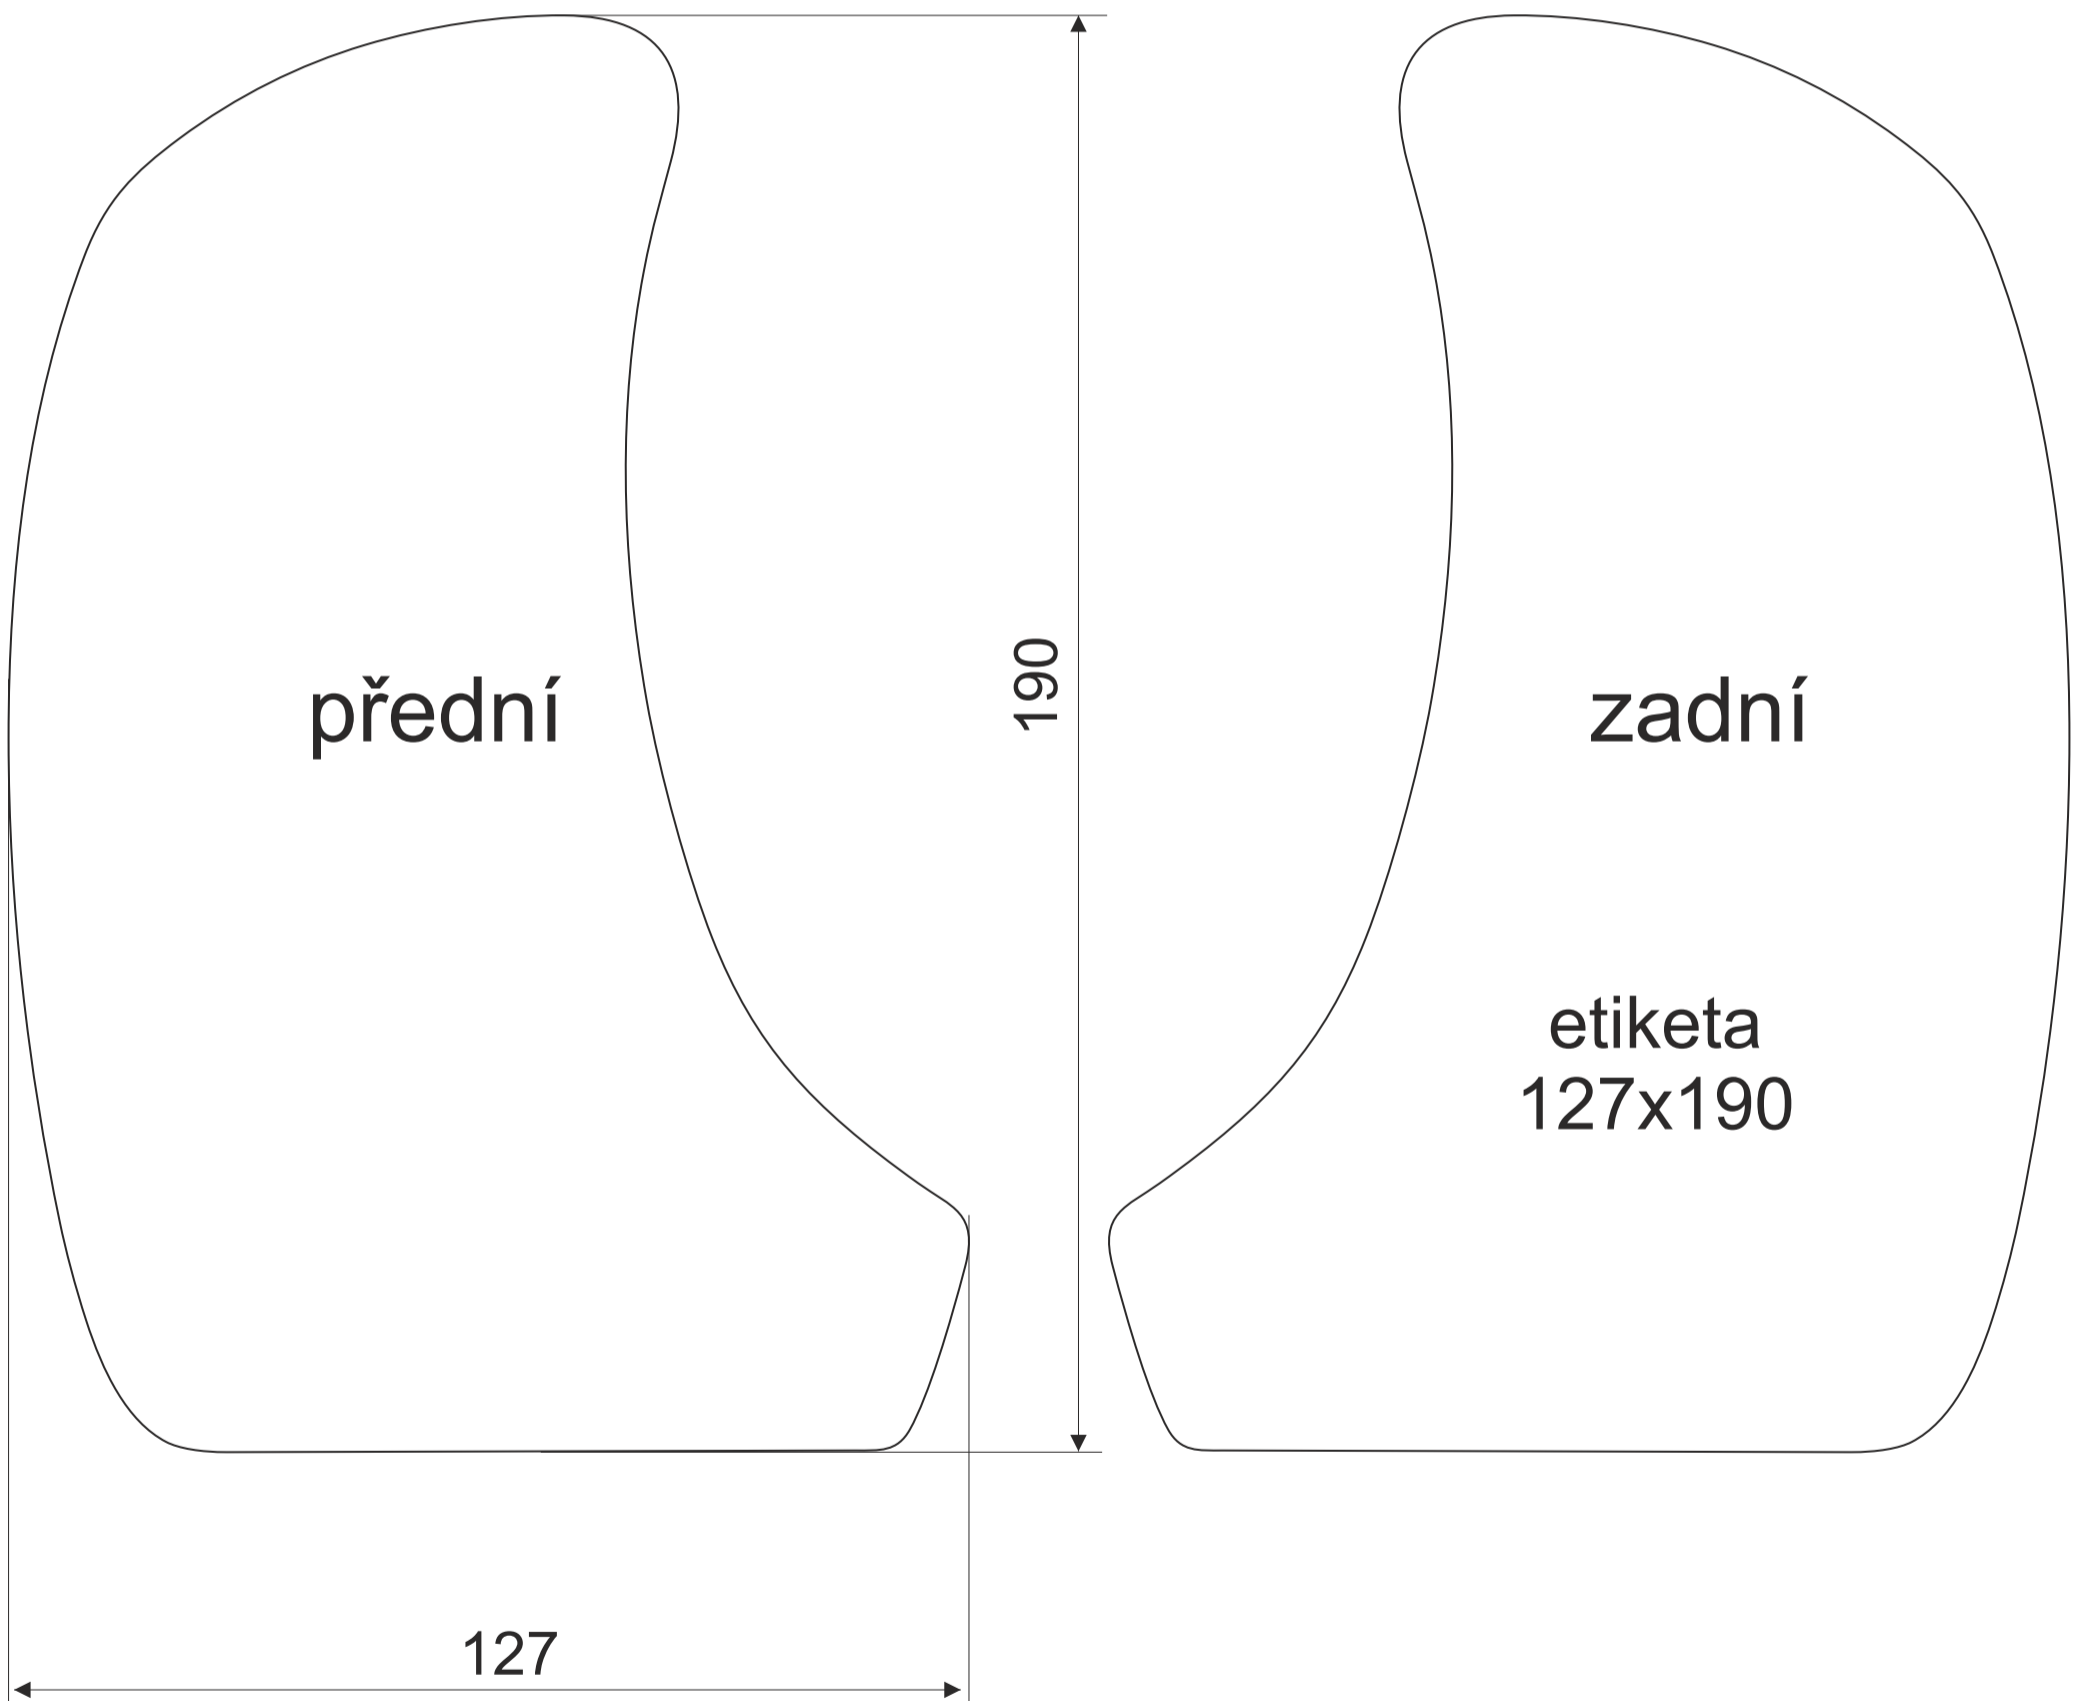

BEMA
LANŠKROUN S.R.O.

VÝSEK ETIKETY
na láhev STANDA 3L- 1:1

BEMA
LANŠKROUN S.R.O.

VÝSEK ETIKETY
na láhev STANDA 3L- 1:1