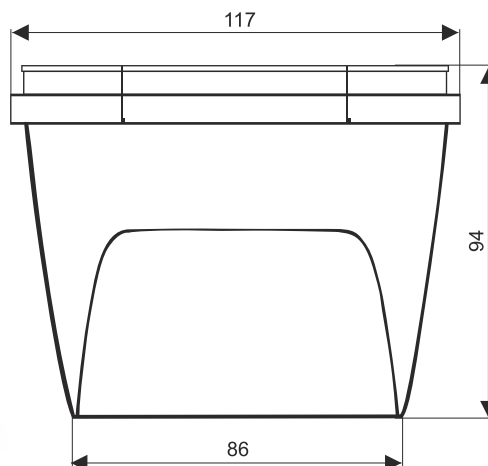

BEMA
LANŠKROUN S.R.O.

Salát. kelímek DL 005 - 450ml s víčkem čirý kód výrobku 1627

Uzávěr kelímku
Hmotnost: 7g ± 2g
Barva: dle aktuální nabídky

Rozměry:

délka - 117 mm
šířka - 78 mm
výška - 94 mm
délka dna - 86 mm

Příslušenství:

uzávěr kelímku

Barva:
Materiál:
Hmotnost:
Použití:

čirá
PP
19g + -2g
všeobecné

PALETA - 7000ks malá / kartonů - 20ks
NETTO - 133,0kg
BRUTTO - 170,0kg
PALETA - 10500ks velká / kartonů - 30ks