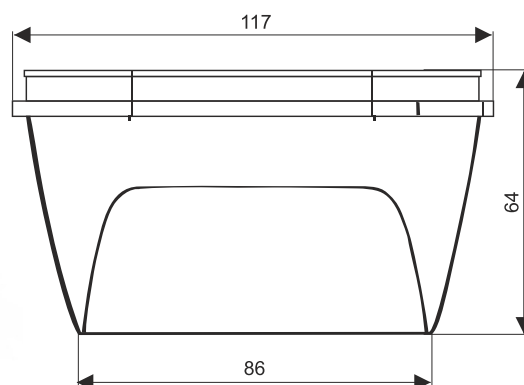

BEMA
LANŠKROUN S.R.O.

Salát. kelímek DL 005 - 300ml s víčkem čirý kód výrobku 1623

Uzávěr kelímku
Hmotnost: 7g ± 2g
Barva: dle aktuální nabídky

Rozměry: délka - 117 mm
šířka - 78 mm
výška - 64 mm
délka dna - 86 mm

Příslušenství: uzávěr kelímku

Barva: čirá
Materiál: PP
Hmotnost: 13g + -2g
Použití: všeobecné

PALETA - 8000ks malá / kartonů - 20ks
NETTO - 104,0kg
BRUTTO - 141,0kg

PALETA - 12000ks velká / kartonů - 30ks