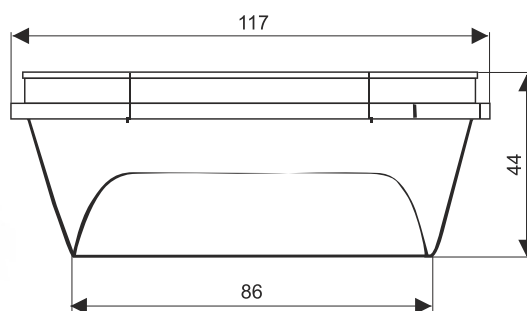

# Salát. kelímek DL 005 - 200ml s víčkem čirý kód výrobku 1626

Uzávěr kelímku  
Hmotnost: 7g ± 2g  
Barva: dle aktuální nabídky

Rozměry:

délka - 117 mm  
šířka - 78 mm  
výška - 44 mm  
délka dna - 86 mm

Příslušenství:

uzávěr kelímku

Barva:  
Materiál:  
Hmotnost:  
Použití:

čirá  
PP  
11g + -2g  
všeobecné

**PALETA - 9000ks malá** / kartonů - 20ks  
NETTO - 99,0kg  
BRUTTO - 136,0kg  
**PALETA - 13500ks velká** / kartonů - 30ks