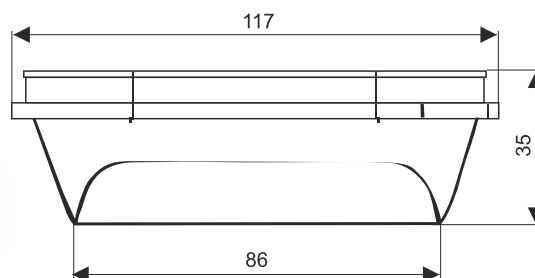

BEMA
LANŠKROUN S.R.O.

Salát. kelímek DL 005 - 150ml s víčkem čirý kód výrobku 1631

Uzávěr kelímku
Hmotnost: 7g ± 2g
Barva: dle aktuální nabídky

Rozměry:

délka - 117 mm
šířka - 78 mm
výška - 35 mm
délka dna - 86 mm

Příslušenství:

uzávěr kelímku

Barva:
Materiál:
Hmotnost:
Použití:

čirá
PP
9g + -2g
všeobecné

PALETA - 9500ks malá / kartonů - 20ks
NETTO - 85,5kg
BRUTTO - 122,5kg

PALETA - 14250ks velká / kartonů - 30ks

KARTON - 475ks