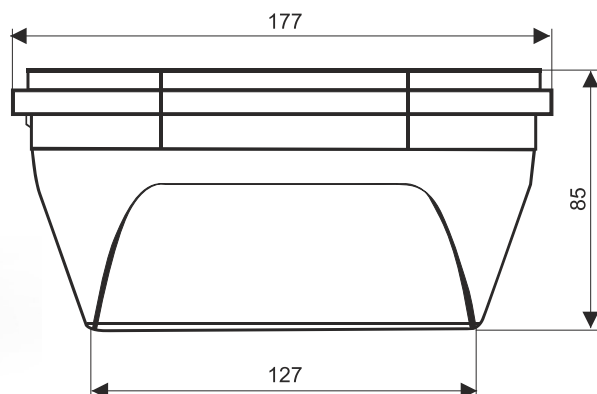

**BEMA**  
LANŠKROUN S.R.O.

Salát. kelímek s víčkem - 1250ml  
kód výrobku 2421

Uzávěr kelímku  
Hmotnost: 22g ± 2g  
Barva: dle aktuální nabídky

Rozměry:		délka - 177 mm šířka - 134 mm výška - 85 mm délka dna - 127 mm	<b>KARTON - 207ks</b> 
Příslušenství:		uzávěr kelímku	
Barva:		čirá	
Materiál:		PP	
Hmotnost:		43g + -2g	
Použití:		všeobecné	
Uložení výrobků v kryté skladovací hale chráněné před povětrnostními vlivy. Nevystavovat přímému slunečnímu záření. Teplota skladování 5 – 30C°			