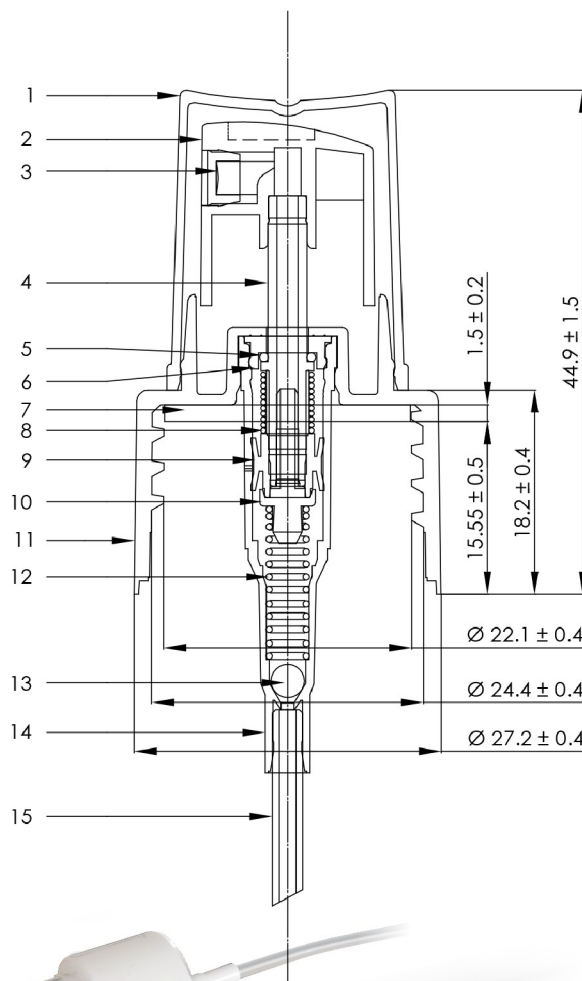

BEMA
LANŠKROUN S.R.O.

Kosmetický rozprašovač 24/410
M 607-01 bílý
kód 227

Dávka na jedno stlačení 0,13ml +/-0,04

No.	Component	Material
1	Cap	PP
2	Actuator	PP
3	Nozzle	POM
4	Push Stem	POM
5	"O" Circle	RUBBER
6	Pump Cover	LDPE
7	Gasket	LDPE
8	Spring	STAINLESS STEEL
9	Piston	LDPE
10	Piston Seat	POM
11	Closure	PP
12	Spring	STAINLESS STEEL
13	Ball	GLASS
14	Housing	PP
15	Dip Tube	PE
	Unit	mm

délka trubičky 153mm+/-2mm FBOG

<p>Rozměry:</p> <p>závit 24/410 průměr - 27,2 mm výška - 44,9 mm délka trubičky 153mm+/-2mm FBOG</p>	<p>PALETA - 30000ks / karton - 20ks do 300 kg</p>	<p>Karton - 1500ks / 11,8kg +/-10% 58 x 38 x 33 cm</p>
<p>Příslušenství:</p> <p>pro lahve se závitem 24/410</p>		
<p>Barva:</p> <p>Materiál:</p> <p>Hmotnost:</p> <p>bílá PP 7,2g + -1,5g</p>	<p>Uložení výrobků v kryté skladovací hale chráněné před povětrnostními vlivy. Nevystavovat přímému slunečnímu záření. Teplota skladování 5 – 30C°</p>	