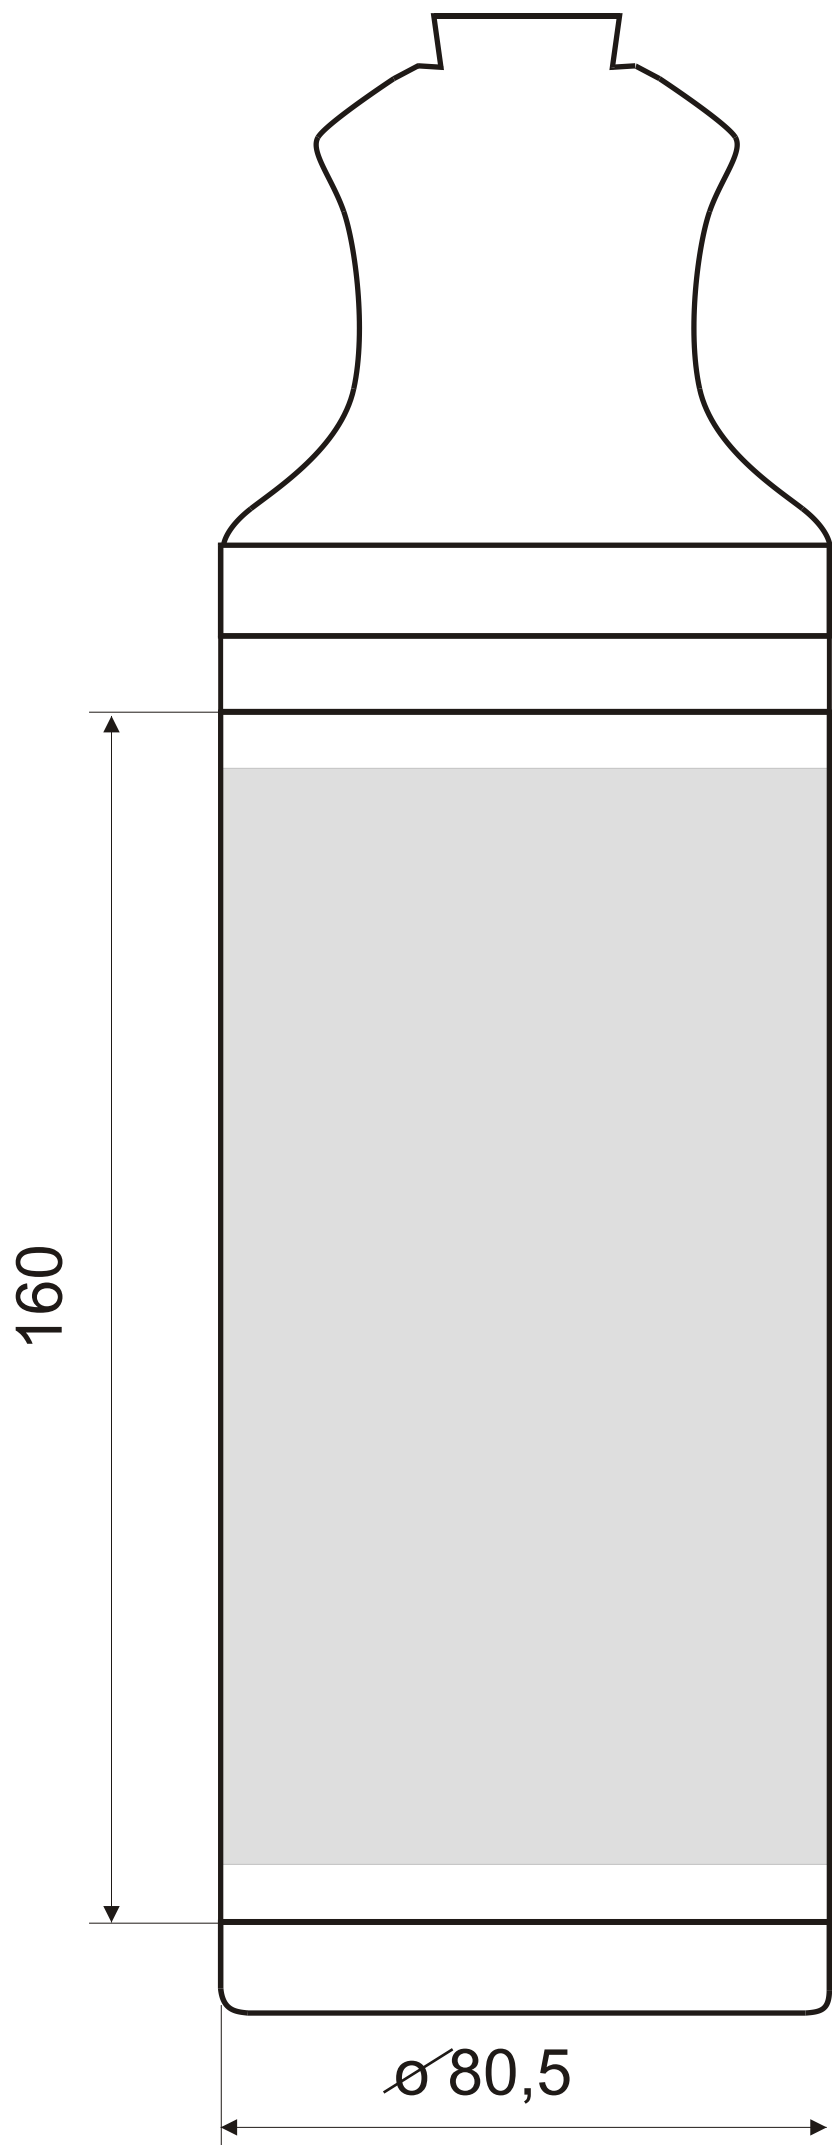

BEMA
LANŠKROUN S.R.O.

VÝSEK ETIKETY H06 1L- 1:1

BEMA
LANŠKROUN S.R.O.

VÝSEK ETIKETY H06 1L- 1:1